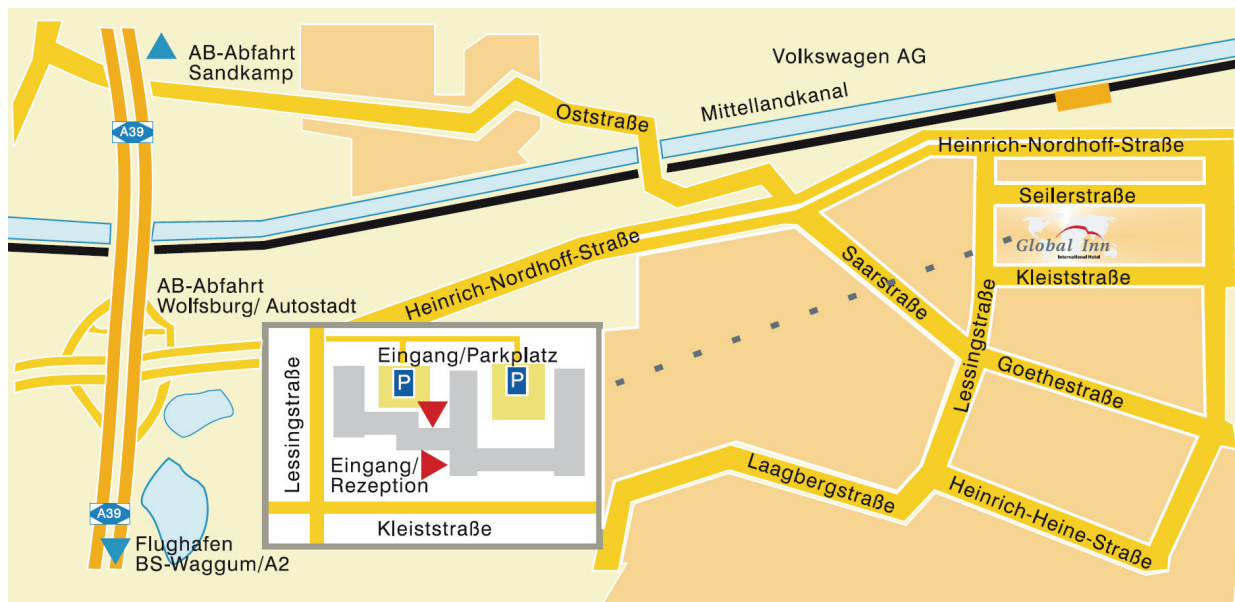

Hotel Global Inn
Kleiststraße 46
38440 Wolfsburg

Tel. +49 5361 270 0
Fax +49 5361 270 150

Anfahrt / Map

Autobahn:

A2 Hannover - Berlin:
Abfahrt WOB/Königsutter auf die
A39 in Richtung WOB - A 39 Abfahrt WOB/
Autostadt

Flughafen:

Braunschweig - Waggum (ca. 30km)
Hannover - Langenhagen (ca. 90km)

Motorway

A2 Hannover - Berlin:
Exit WOB/Königsutter to the
A39, following signs WOB - A 39 Exit WOB/
Autostadt

Airport:

Braunschweig - Waggum (approx. 30km)
Hannover - Langenhagen (approx. 90km)